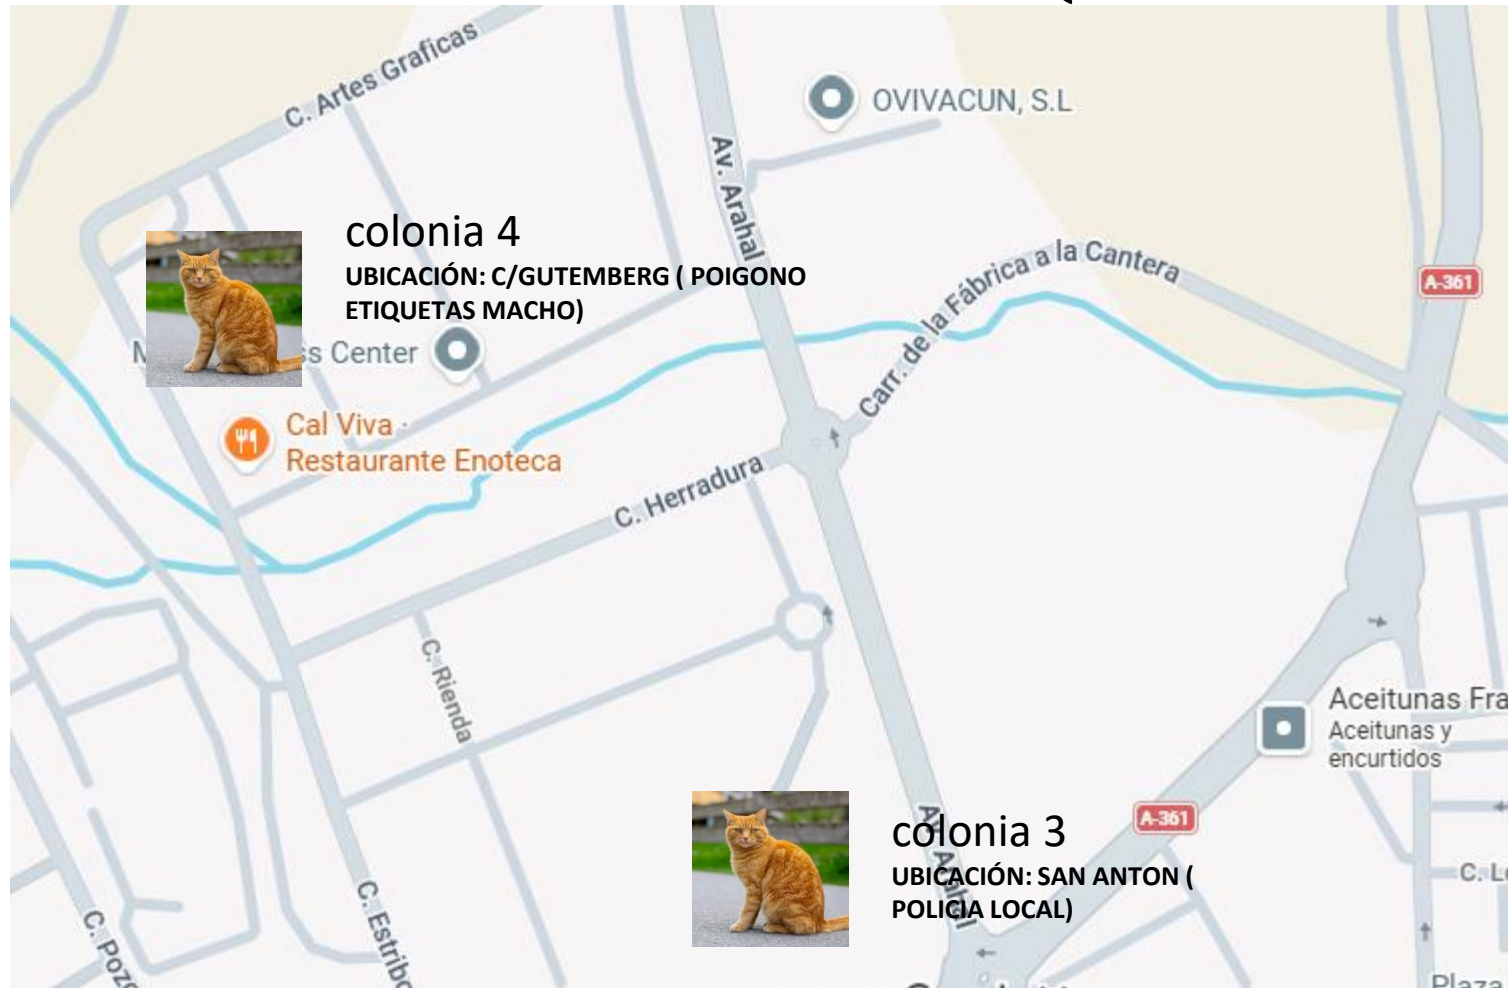

AYUNTAMIENTO MORÓN DE LA FRONTERA COLONIAS FELINAS 2026

DISTRIBUCIÓN TÉRMINO MUNICIPAL

AYUNTAMIENTO MORÓN FRONTERA

COLONIAS FELINAS – BARRIADA PANTANO

AYUNTAMIENTO MORÓN FRONTERA

COLONIAS FELINAS – BARRIADA RANCHO

AYUNTAMIENTO MORÓN FRONTERA

COLONIAS FELINAS 3 – SAN ANTÓN

COLONIAS FELINAS 4 – POLÍGONO ETIQUETAS MACHO

AYUNTAMIENTO MORÓN FRONTERA

COLONIAS FELINAS 5 – JARDINES EL GALLO / HUNDIDERO

AYUNTAMIENTO MORÓN FRONTERA

COLONIAS FELINAS colonia 7 – CHAMPION

AYUNTAMIENTO MORÓN FRONTERA

COLONIAS FELINAS colonia 8 – GATERA

colonia 8
UBICACIÓN: GATERA

colonia 16
UBICACIÓN: MATADERO
H: 5 M: 6 TOTAL: 11

Capas

Google Maps

AYUNTAMIENTO MORÓN FRONTERA

COLONIAS FELINAS 9- LA RAMIRA

AYUNTAMIENTO MORÓN FRONTERA

LONIAS FELINAS colonia 10 – ALDEA GUADAIRA

colonia 10
UBICACIÓN ALDEA GUADAIRA

AYUNTAMIENTO MORÓN FRONTERA

COLONIAS FELINAS colonia 11 – CENTRO PENITENCIARIO