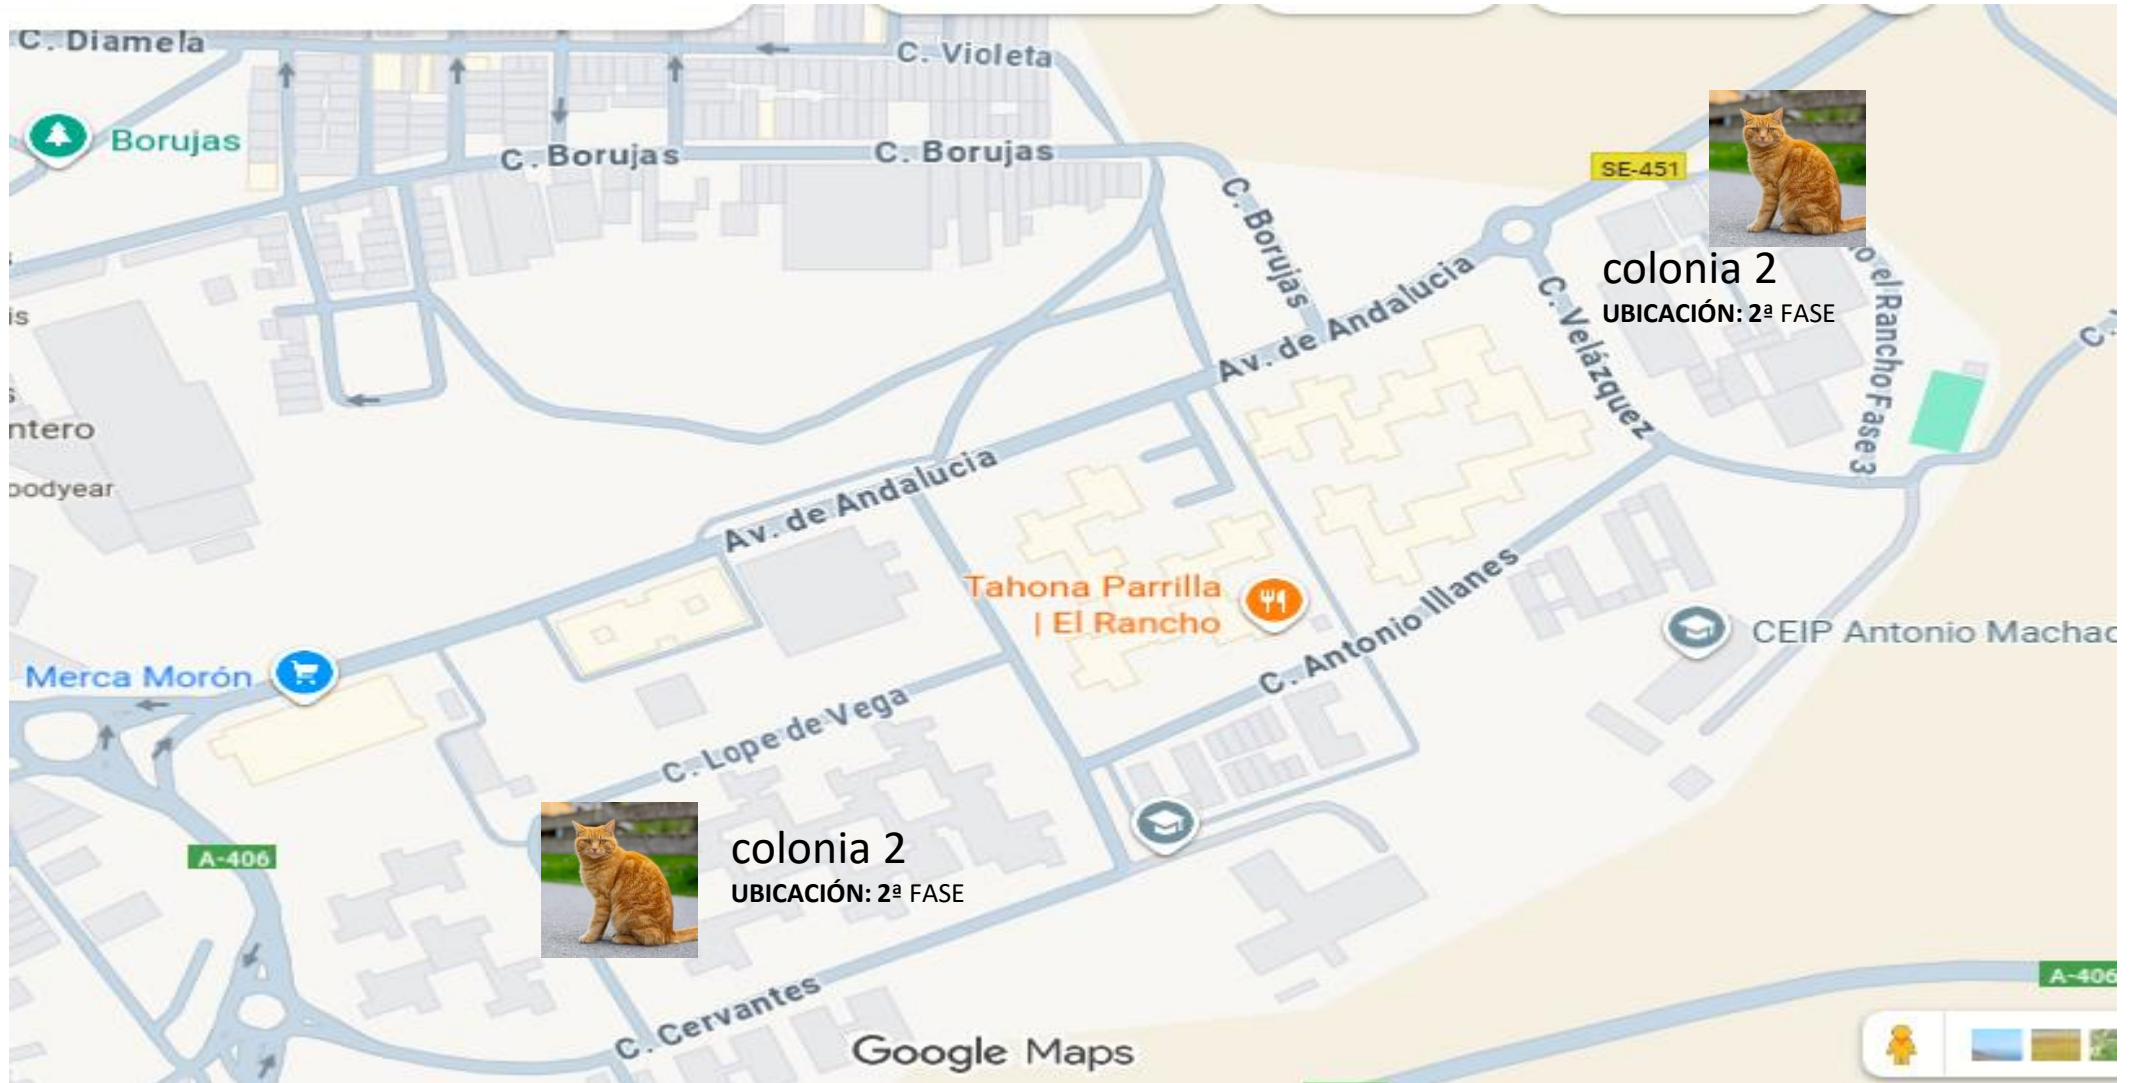

AYUNTAMIENTO MORÓN DE LA FRONTERA COLONIAS FELINAS 2026

DISTRIBUCIÓN TÉRMINO MUNICIPAL

AYUNTAMIENTO MORÓN FRONTERA

COLONIAS FELINAS – BARRIADA PANTANO

AYUNTAMIENTO MORÓN FRONTERA

COLONIAS FELINAS – BARRIADA RANCHO

AYUNTAMIENTO MORÓN FRONTERA

COLONIAS FELINAS 3 – SAN ANTÓN

COLONIAS FELINAS 4 – POLÍGONO ETIQUETAS MACHO

AYUNTAMIENTO MORÓN FRONTERA

COLONIAS FELINAS 5 – JARDINES EL GALLO / HUNDIDERO

AYUNTAMIENTO MORÓN FRONTERA

COLONIAS FELINAS colonia 7 – CHAMPION

AYUNTAMIENTO MORÓN FRONTERA

COLONIAS FELINAS colonia 8 – GATERA

colonia 8
UBICACIÓN: GATERA

colonia 16
UBICACIÓN: MATADERO
H: 5 M: 6 TOTAL: 11

Capas

Google Maps

AYUNTAMIENTO MORÓN FRONTERA

COLONIAS FELINAS 9- LA RAMIRA

AYUNTAMIENTO MORÓN FRONTERA

LONIAS FELINAS colonia 10 – ALDEA GUADAIRA

colonia 10
UBICACIÓN ALDEA GUADAIRA

AYUNTAMIENTO MORÓN FRONTERA

COLONIAS FELINAS colonia 11 – CENTRO PENITENCIARIO