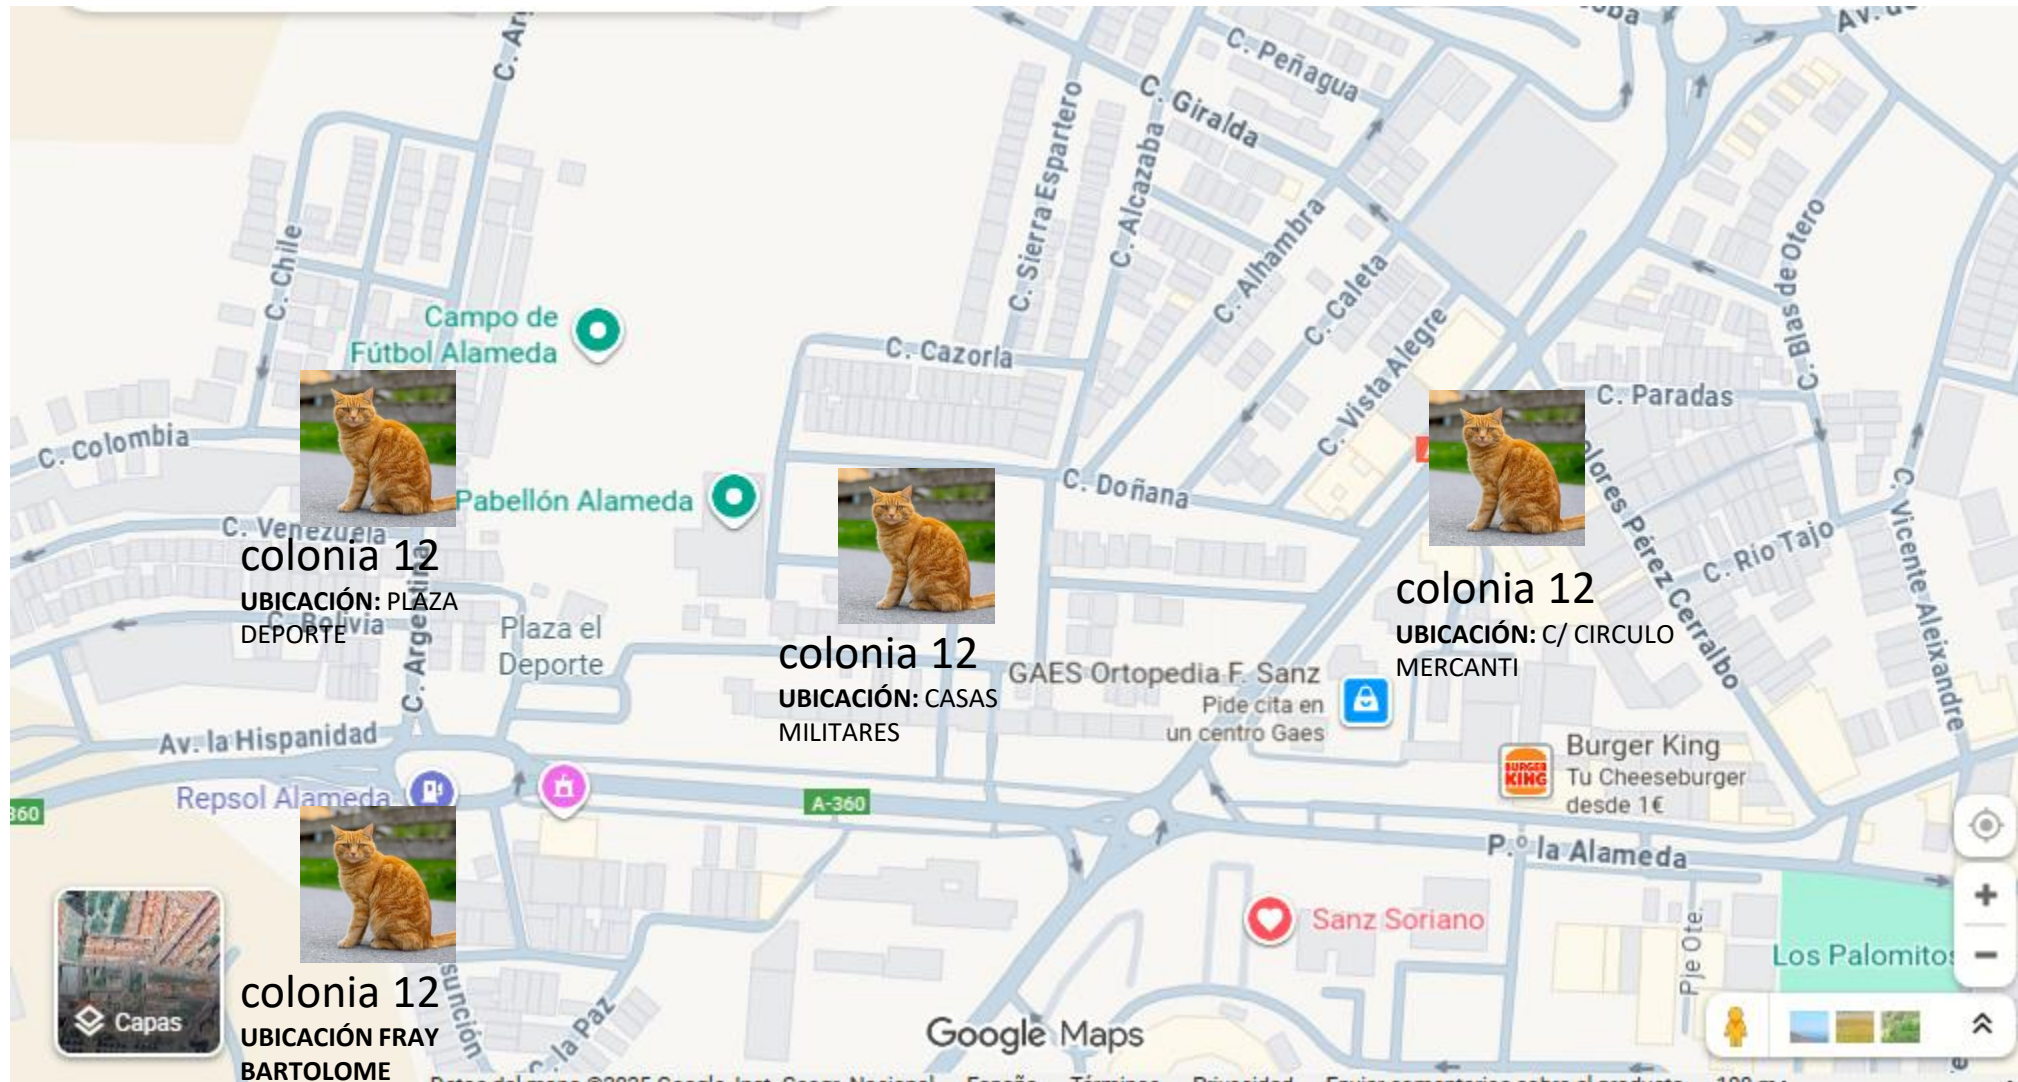

AYUNTAMIENTO MORÓN DE LA FRONTERA COLONIAS FELINAS 2026

DISTRIBUCIÓN TÉRMINO MUNICIPAL

AYUNTAMIENTO MORÓN FRONTERA

COLONIAS FELINAS – BARRIADA PANTANO

AYUNTAMIENTO MORÓN FRONTERA

COLONIAS FELINAS – BARRIADA RANCHO

COLONIAS FELINAS colonia 7 – CHAMPION

AYUNTAMIENTO MORÓN FRONTERA

COLONIAS FELINAS colonia 8 – GATERA

colonia 8
UBICACIÓN: GATERA

colonia 16
UBICACIÓN: MATADERO
H: 5 M: 6 TOTAL: 11

Capas

Google Maps

AYUNTAMIENTO MORÓN FRONTERA

COLONIAS FELINAS 9- LA RAMIRA

AYUNTAMIENTO MORÓN FRONTERA

LONIAS FELINAS colonia 10 – ALDEA GUADAIRA

colonia 10
UBICACIÓN ALDEA GUADAIRA

AYUNTAMIENTO MORÓN FRONTERA

COLONIAS FELINAS colonia 11 – CENTRO PENITENCIARIO

AYUNTAMIENTO MORÓN FRONTERA

COLONIAS FELINAS colonia 12 – ALAMEDA

AYUNTAMIENTO MORÓN FRONTERA

COLONIAS FELINAS colonia 13 – ARRECIFE

AYUNTAMIENTO MORÓN FRONTERA

COLONIAS FELINAS colonia 14 – PLAZA HNO. MEDINA MUÑOZ / LA GUITA