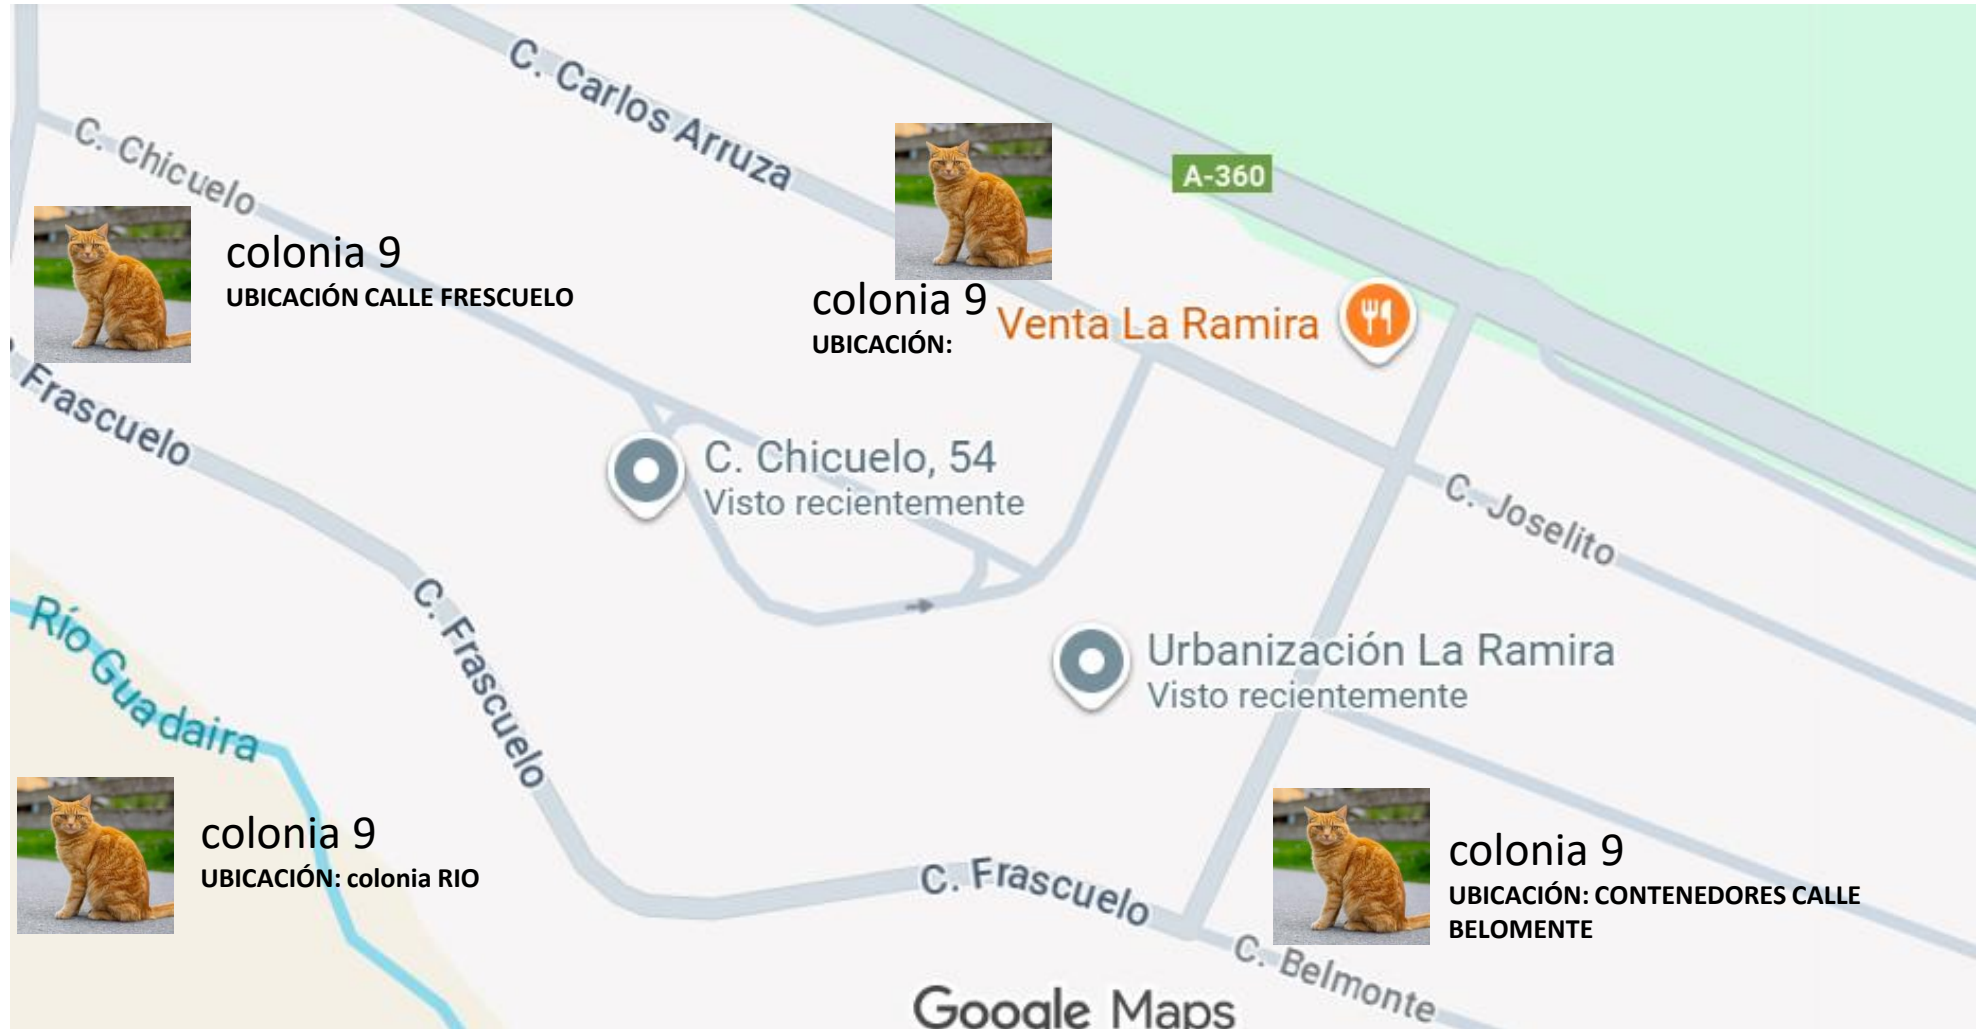

AYUNTAMIENTO MORÓN DE LA FRONTERA COLONIAS FELINAS 2026

DISTRIBUCIÓN TÉRMINO MUNICIPAL

AYUNTAMIENTO MORÓN FRONTERA

COLONIAS FELINAS – BARRIADA PANTANO

AYUNTAMIENTO MORÓN FRONTERA

COLONIAS FELINAS – BARRIADA RANCHO

AYUNTAMIENTO MORÓN FRONTERA

COLONIAS FELINAS 3 – SAN ANTÓN

COLONIAS FELINAS 4 – POLÍGONO ETIQUETAS MACHO

AYUNTAMIENTO MORÓN FRONTERA

COLONIAS FELINAS 5 – JARDINES EL GALLO / HUNDIDERO

AYUNTAMIENTO MORÓN FRONTERA

COLONIAS FELINAS colonia 7 – CHAMPION

AYUNTAMIENTO MORÓN FRONTERA

COLONIAS FELINAS colonia 8 – GATERA

colonia 8
UBICACIÓN: GATERA

colonia 16
UBICACIÓN: MATADERO
H: 5 M: 6 TOTAL: 11

Capas

Google Maps

AYUNTAMIENTO MORÓN FRONTERA

COLONIAS FELINAS 9- LA RAMIRA

AYUNTAMIENTO MORÓN FRONTERA

LONIAS FELINAS colonia 10 – ALDEA GUADAIRA

colonia 10
UBICACIÓN ALDEA GUADAIRA

AYUNTAMIENTO MORÓN FRONTERA

COLONIAS FELINAS colonia 11 – CENTRO PENITENCIARIO