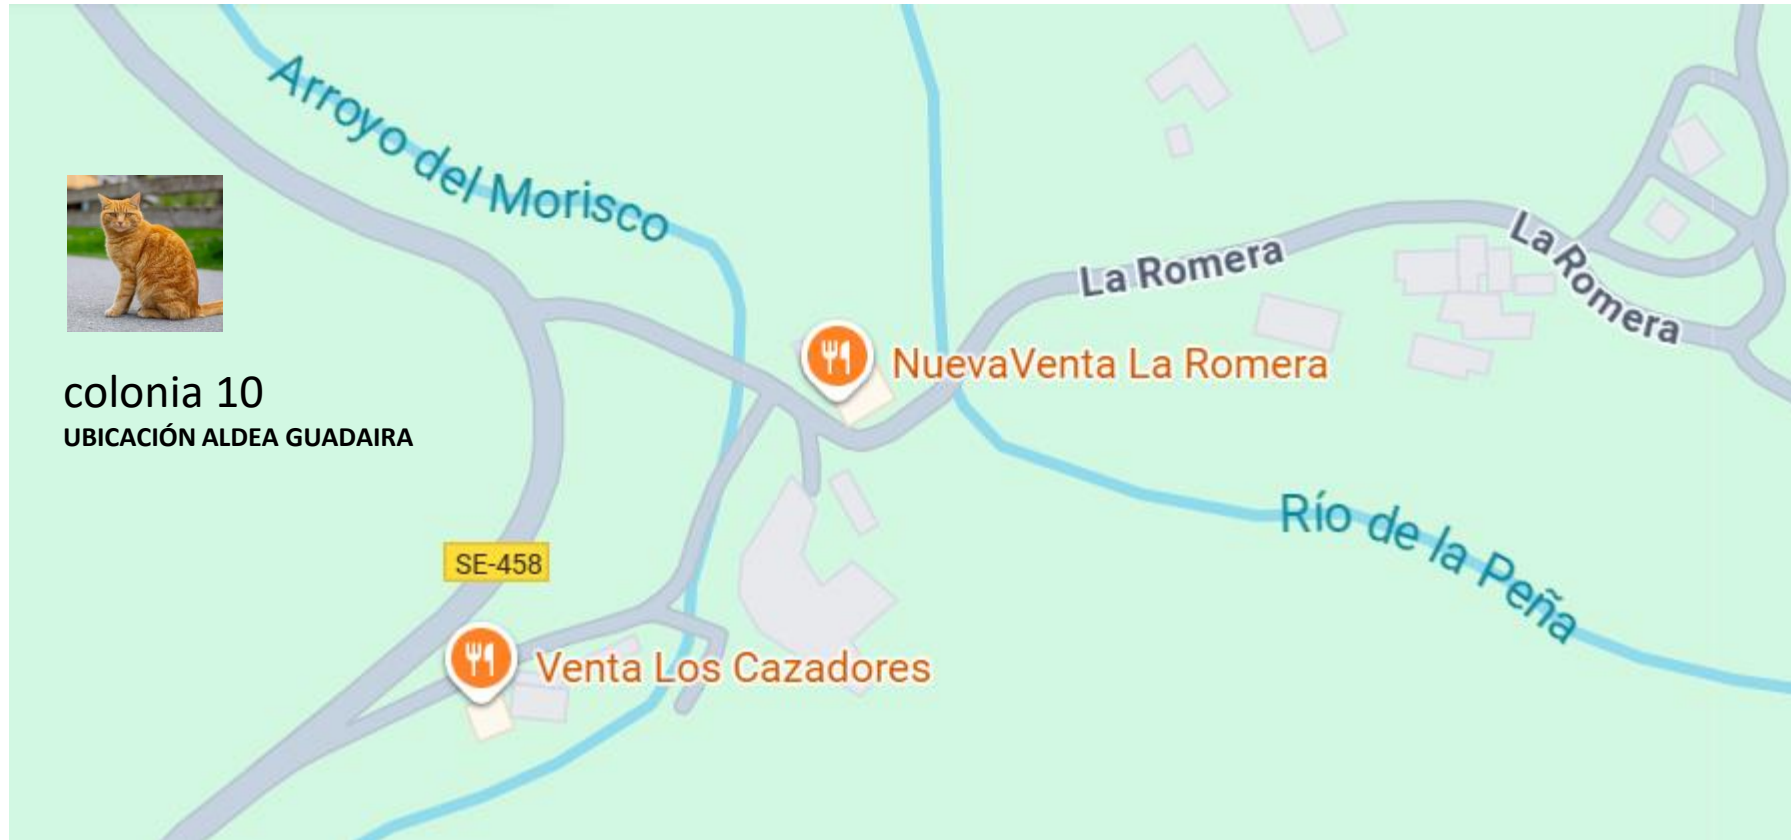

AYUNTAMIENTO MORÓN DE LA FRONTERA COLONIAS FELINAS 2026

DISTRIBUCIÓN TÉRMINO MUNICIPAL

AYUNTAMIENTO MORÓN FRONTERA

COLONIAS FELINAS – BARRIADA PANTANO

AYUNTAMIENTO MORÓN FRONTERA

COLONIAS FELINAS – BARRIADA RANCHO

COLONIAS FELINAS colonia 7 – CHAMPION

AYUNTAMIENTO MORÓN FRONTERA

COLONIAS FELINAS colonia 8 – GATERA

colonia 8
UBICACIÓN: GATERA

colonia 16
UBICACIÓN: MATADERO
H: 5 M: 6 TOTAL: 11

Capas

Google Maps

AYUNTAMIENTO MORÓN FRONTERA

COLONIAS FELINAS 9- LA RAMIRA

AYUNTAMIENTO MORÓN FRONTERA

LONIAS FELINAS colonia 10 – ALDEA GUADAIRA

colonia 10
UBICACIÓN ALDEA GUADAIRA

AYUNTAMIENTO MORÓN FRONTERA

COLONIAS FELINAS colonia 11 – CENTRO PENITENCIARIO

AYUNTAMIENTO MORÓN FRONTERA

COLONIAS FELINAS colonia 12 – ALAMEDA

AYUNTAMIENTO MORÓN FRONTERA

COLONIAS FELINAS colonia 13 – ARRECIFE

AYUNTAMIENTO MORÓN FRONTERA

COLONIAS FELINAS colonia 14 – PLAZA HNO. MEDINA MUÑOZ / LA GUITA