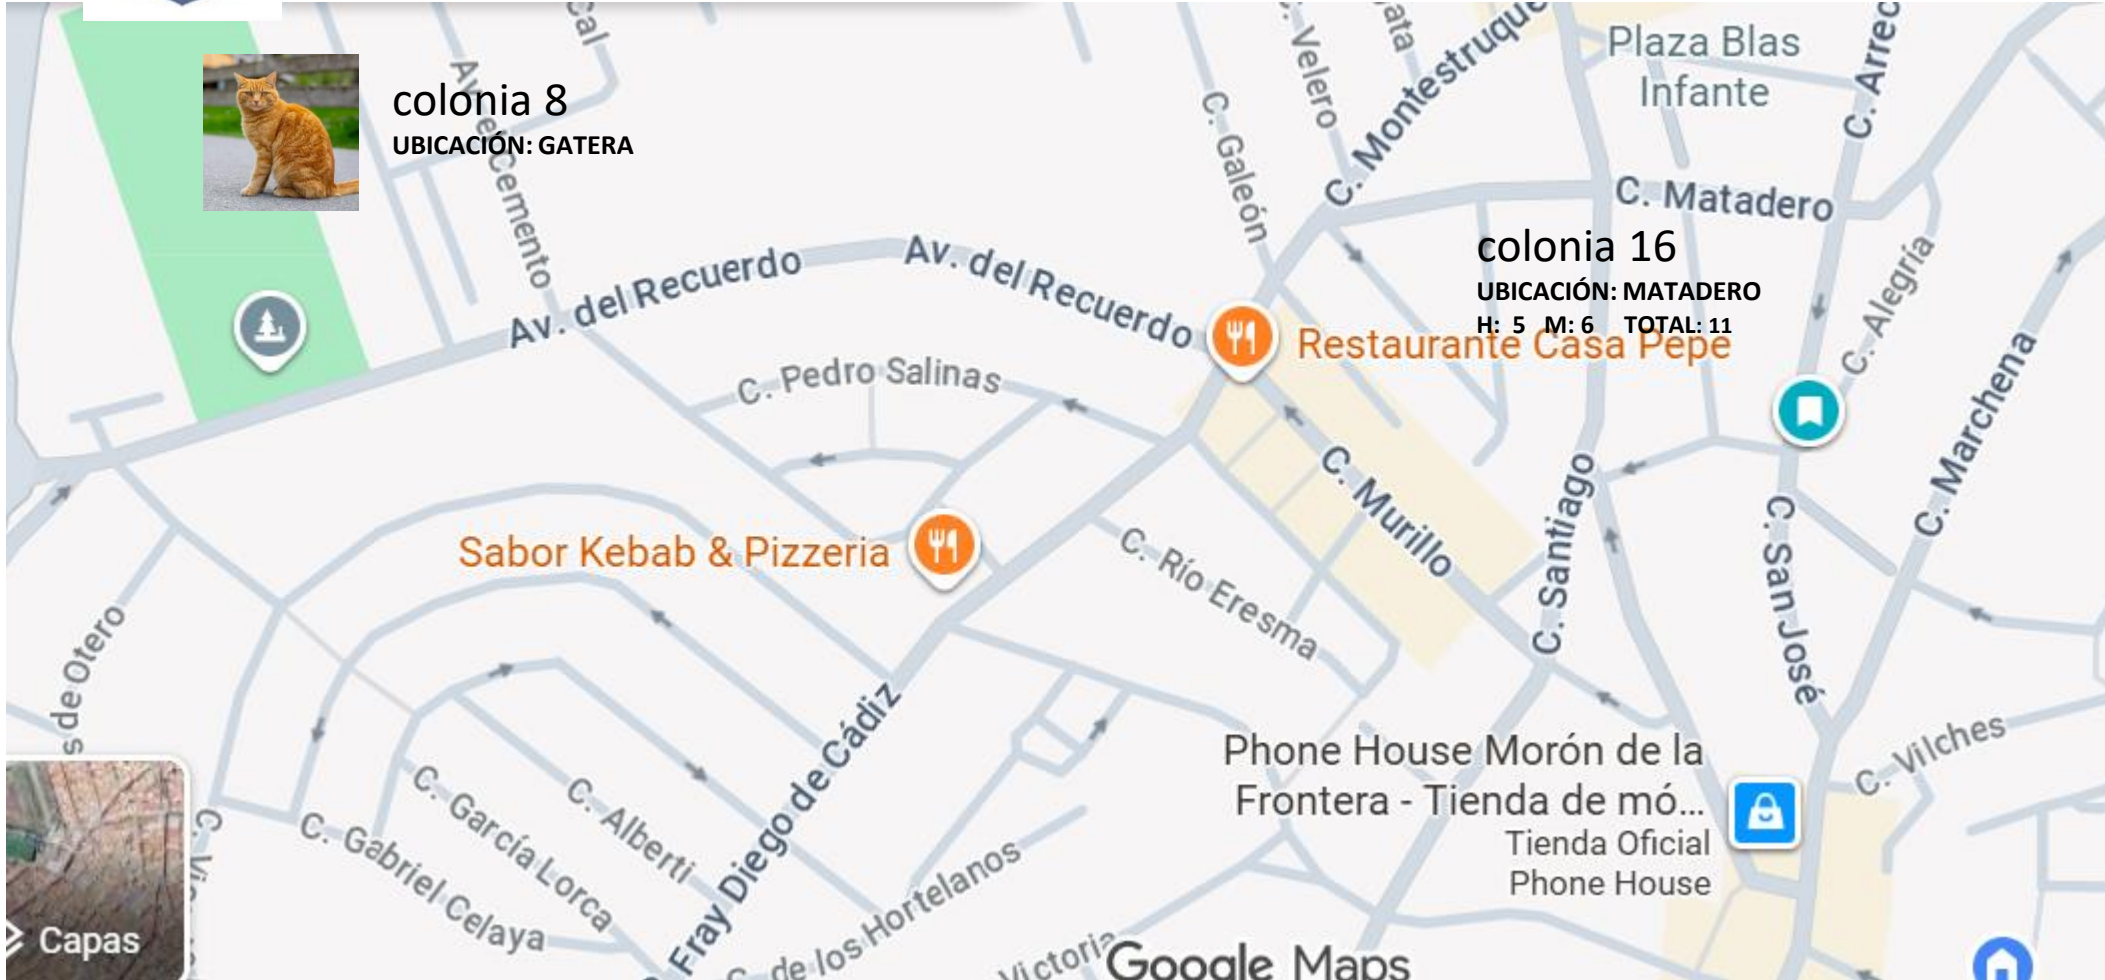

AYUNTAMIENTO MORÓN DE LA FRONTERA COLONIAS FELINAS 2026

DISTRIBUCIÓN TÉRMINO MUNICIPAL

AYUNTAMIENTO MORÓN FRONTERA

COLONIAS FELINAS – BARRIADA PANTANO

AYUNTAMIENTO MORÓN FRONTERA

COLONIAS FELINAS – BARRIADA RANCHO

AYUNTAMIENTO MORÓN FRONTERA

COLONIAS FELINAS 3 – SAN ANTÓN

COLONIAS FELINAS 4 – POLÍGONO ETIQUETAS MACHO

AYUNTAMIENTO MORÓN FRONTERA

COLONIAS FELINAS 5 – JARDINES EL GALLO / HUNDIDERO

AYUNTAMIENTO MORÓN FRONTERA

COLONIAS FELINAS colonia 7 – CHAMPION

AYUNTAMIENTO MORÓN FRONTERA

COLONIAS FELINAS colonia 8 – GATERA

colonia 8
UBICACIÓN: GATERA

colonia 16
UBICACIÓN: MATADERO
H: 5 M: 6 TOTAL: 11

Capas

Google Maps

AYUNTAMIENTO MORÓN FRONTERA

COLONIAS FELINAS 9- LA RAMIRA

AYUNTAMIENTO MORÓN FRONTERA

LONIAS FELINAS colonia 10 – ALDEA GUADAIRA

colonia 10
UBICACIÓN ALDEA GUADAIRA

AYUNTAMIENTO MORÓN FRONTERA

COLONIAS FELINAS colonia 11 – CENTRO PENITENCIARIO