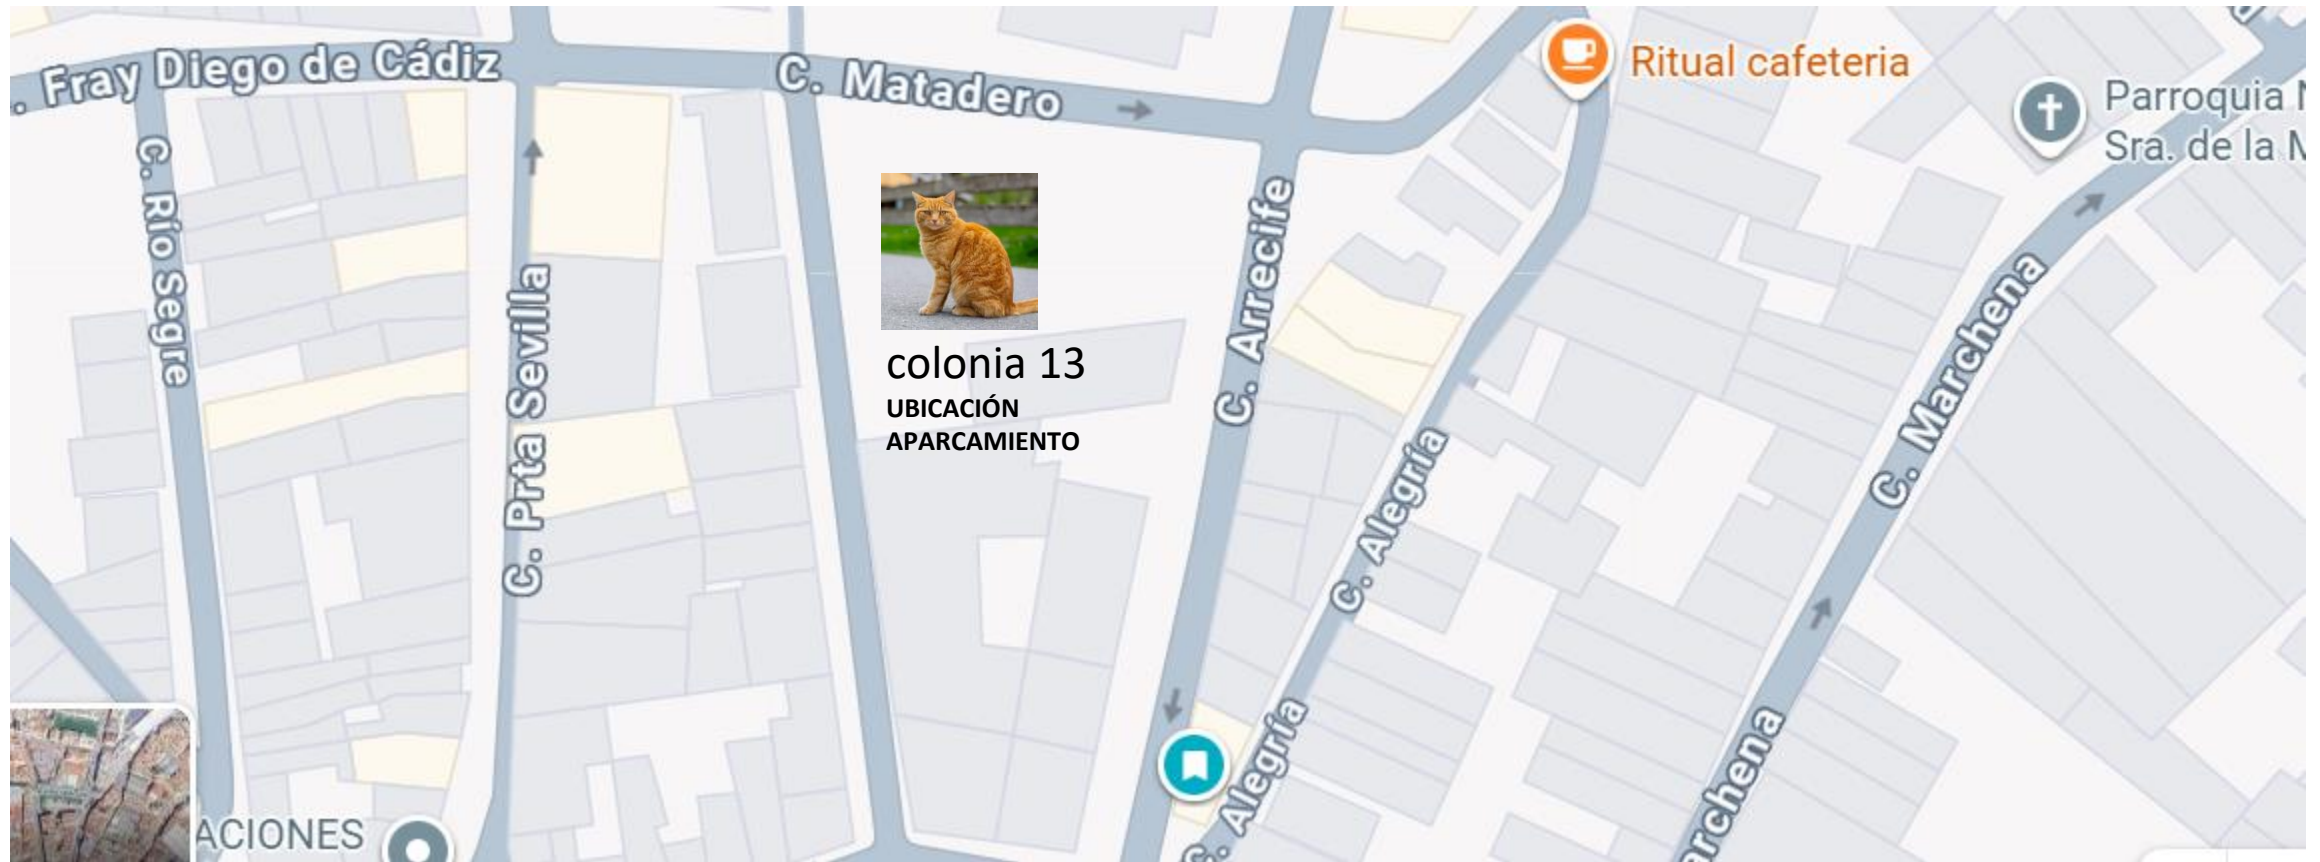

AYUNTAMIENTO MORÓN DE LA FRONTERA COLONIAS FELINAS 2026

DISTRIBUCIÓN TÉRMINO MUNICIPAL

AYUNTAMIENTO MORÓN FRONTERA

COLONIAS FELINAS – BARRIADA PANTANO

AYUNTAMIENTO MORÓN FRONTERA

COLONIAS FELINAS – BARRIADA RANCHO

COLONIAS FELINAS colonia 7 – CHAMPION

AYUNTAMIENTO MORÓN FRONTERA

COLONIAS FELINAS colonia 8 – GATERA

colonia 8
UBICACIÓN: GATERA

colonia 16
UBICACIÓN: MATADERO
H: 5 M: 6 TOTAL: 11

Capas

Google Maps

AYUNTAMIENTO MORÓN FRONTERA

COLONIAS FELINAS 9- LA RAMIRA

AYUNTAMIENTO MORÓN FRONTERA

LONIAS FELINAS colonia 10 – ALDEA GUADAIRA

colonia 10
UBICACIÓN ALDEA GUADAIRA

AYUNTAMIENTO MORÓN FRONTERA

COLONIAS FELINAS colonia 11 – CENTRO PENITENCIARIO

AYUNTAMIENTO MORÓN FRONTERA

COLONIAS FELINAS colonia 12 – ALAMEDA

AYUNTAMIENTO MORÓN FRONTERA

COLONIAS FELINAS colonia 13 – ARRECIFE

AYUNTAMIENTO MORÓN FRONTERA

COLONIAS FELINAS colonia 14 – PLAZA HNO. MEDINA MUÑOZ / LA GUITA