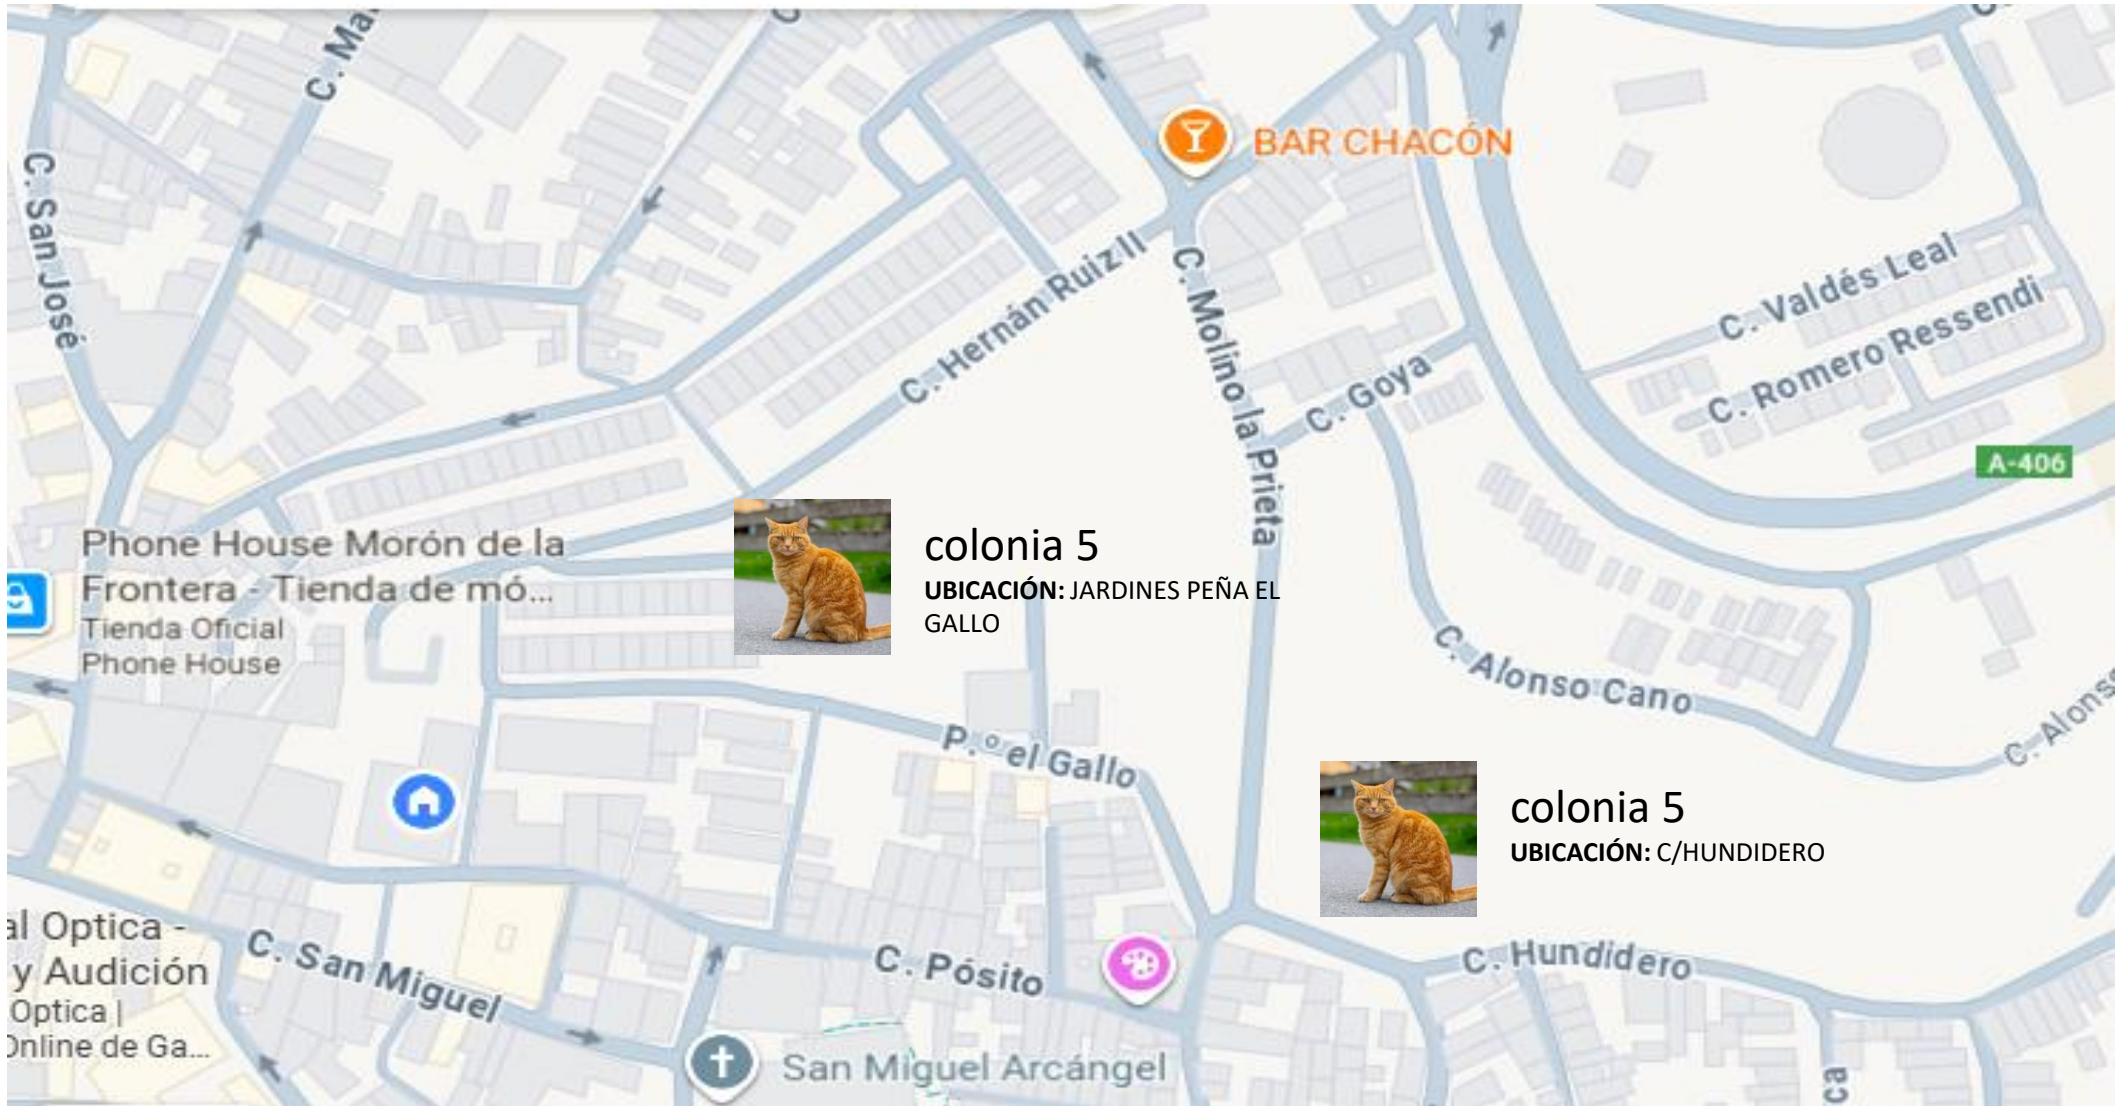

AYUNTAMIENTO MORÓN DE LA FRONTERA COLONIAS FELINAS 2026

DISTRIBUCIÓN TÉRMINO MUNICIPAL

AYUNTAMIENTO MORÓN FRONTERA

COLONIAS FELINAS – BARRIADA PANTANO

AYUNTAMIENTO MORÓN FRONTERA

COLONIAS FELINAS – BARRIADA RANCHO

AYUNTAMIENTO MORÓN FRONTERA

COLONIAS FELINAS 3 – SAN ANTÓN

COLONIAS FELINAS 4 – POLÍGONO ETIQUETAS MACHO

AYUNTAMIENTO MORÓN FRONTERA

COLONIAS FELINAS 5 – JARDINES EL GALLO / HUNDIDERO

AYUNTAMIENTO MORÓN FRONTERA

COLONIAS FELINAS colonia 7 – CHAMPION

AYUNTAMIENTO MORÓN FRONTERA

COLONIAS FELINAS colonia 8 – GATERA

colonia 8
UBICACIÓN: GATERA

colonia 16
UBICACIÓN: MATADERO
H: 5 M: 6 TOTAL: 11

Capas

Google Maps

AYUNTAMIENTO MORÓN FRONTERA

COLONIAS FELINAS 9- LA RAMIRA

AYUNTAMIENTO MORÓN FRONTERA

LONIAS FELINAS colonia 10 – ALDEA GUADAIRA

colonia 10
UBICACIÓN ALDEA GUADAIRA

AYUNTAMIENTO MORÓN FRONTERA

COLONIAS FELINAS colonia 11 – CENTRO PENITENCIARIO