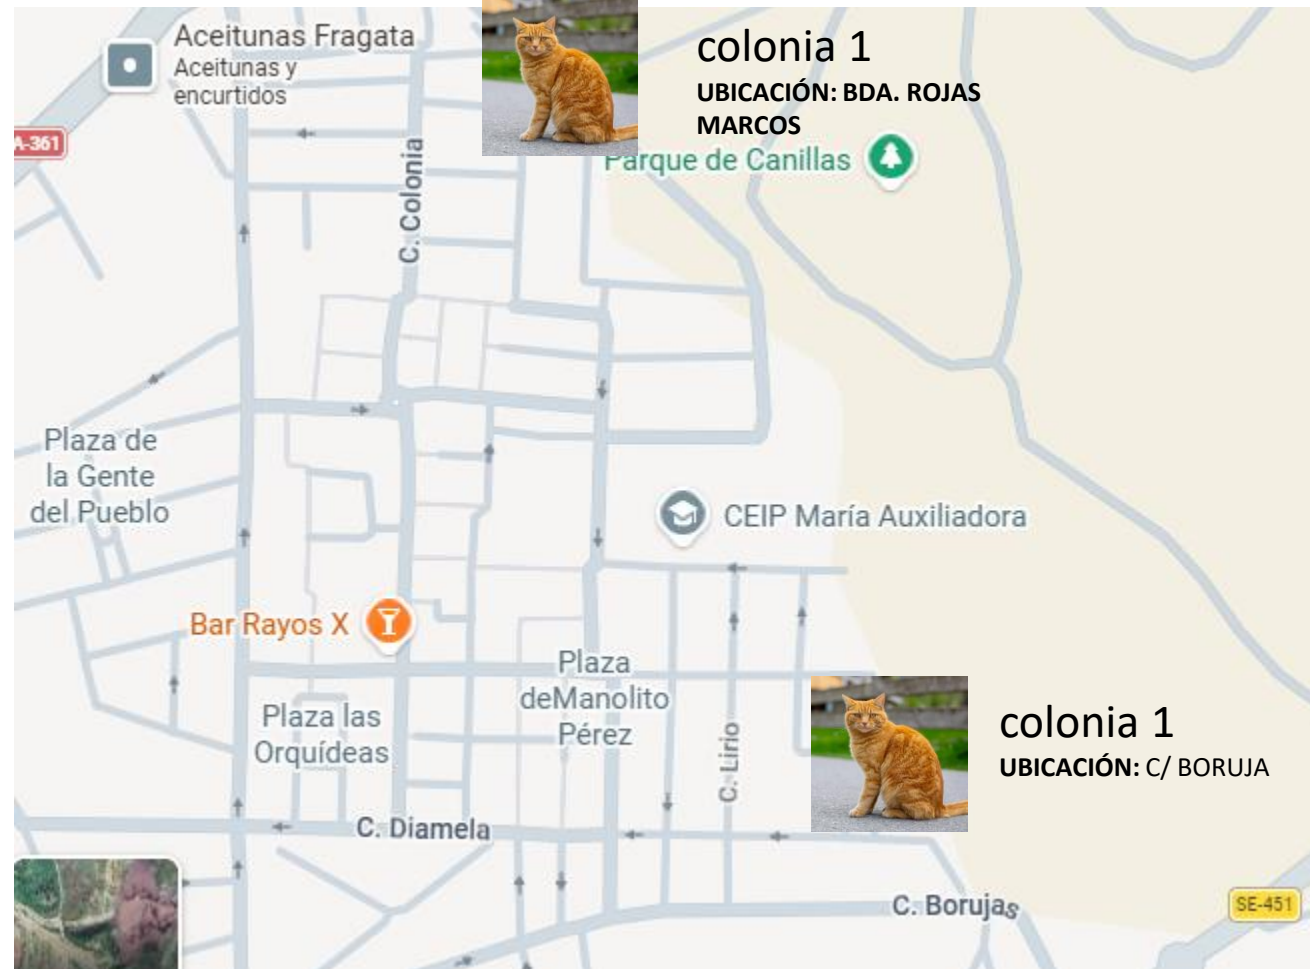

AYUNTAMIENTO MORÓN DE LA FRONTERA COLONIAS FELINAS 2026

DISTRIBUCIÓN TÉRMINO MUNICIPAL

AYUNTAMIENTO MORÓN FRONTERA

COLONIAS FELINAS – BARRIADA PANTANO

AYUNTAMIENTO MORÓN FRONTERA

COLONIAS FELINAS – BARRIADA RANCHO

AYUNTAMIENTO MORÓN FRONTERA

COLONIAS FELINAS 3 – SAN ANTÓN

COLONIAS FELINAS 4 – POLÍGONO ETIQUETAS MACHO

AYUNTAMIENTO MORÓN FRONTERA

COLONIAS FELINAS 5 – JARDINES EL GALLO / HUNDIDERO

AYUNTAMIENTO MORÓN FRONTERA

COLONIAS FELINAS colonia 7 – CHAMPION

AYUNTAMIENTO MORÓN FRONTERA

COLONIAS FELINAS colonia 8 – GATERA

colonia 8
UBICACIÓN: GATERA

colonia 16
UBICACIÓN: MATADERO
H: 5 M: 6 TOTAL: 11

Capas

Google Maps

AYUNTAMIENTO MORÓN FRONTERA

COLONIAS FELINAS 9- LA RAMIRA

AYUNTAMIENTO MORÓN FRONTERA

LONIAS FELINAS colonia 10 – ALDEA GUADAIRA

colonia 10
UBICACIÓN ALDEA GUADAIRA

AYUNTAMIENTO MORÓN FRONTERA

COLONIAS FELINAS colonia 11 – CENTRO PENITENCIARIO