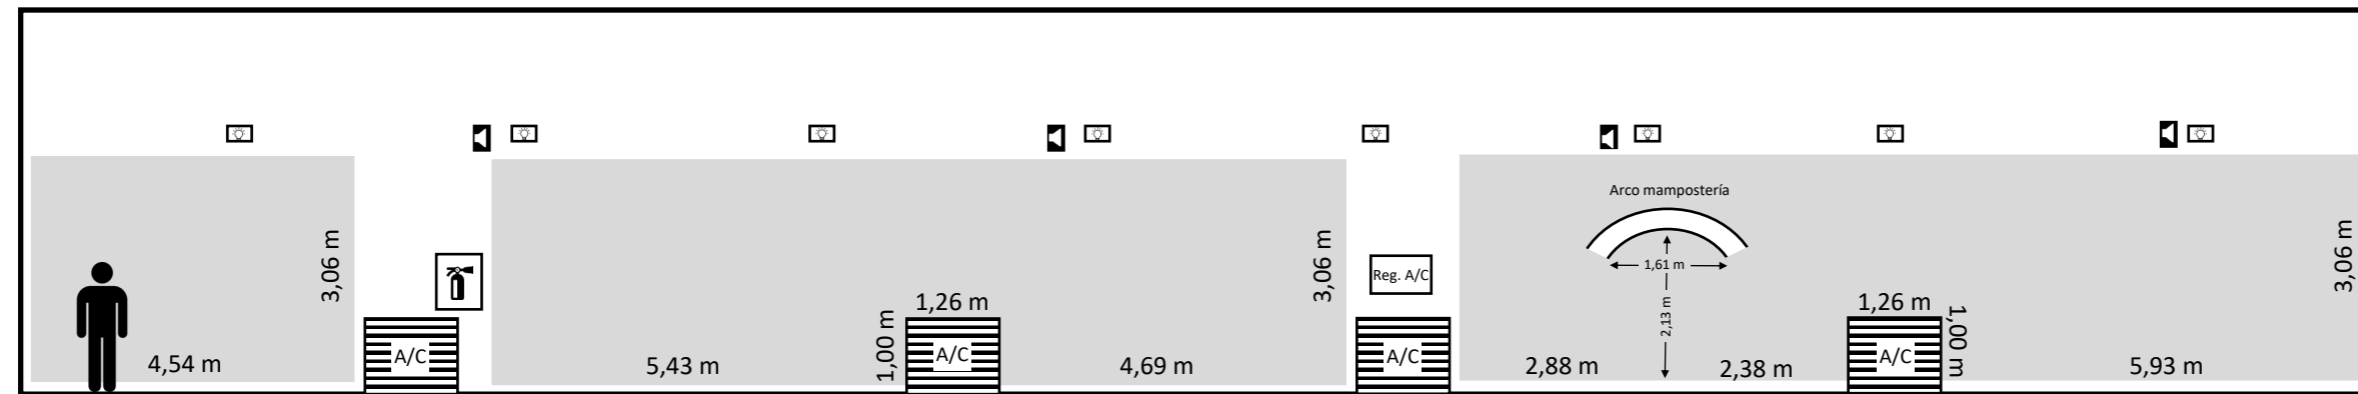

ESPACIO SANTA CLARA

Plano Sala de Exposiciones Primera Planta

31,20 m

Lado izquierdo

Lado derecho

31,20 m

Fondo

5,91 m

ESPACIO SANTA CLARA

Plano Sala de Exposiciones Primera Planta

Plano Cenital